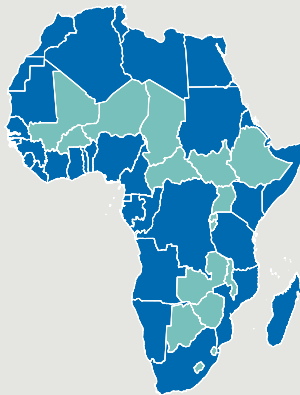

Revenu national brut (par habitant)

- pas de données
- en dessous de 1 046 – 4 095 USD (revenu faible)
- 1 046 – 4 095 USD (revenu intermédiaire de la tranche inférieure)
- 4 095 – 12 694 USD (revenu intermédiaire de la tranche supérieure)
- au-dessus de 12 694 (revenu élevé)

Accès au commerce maritime

- accès au littoral
- enclavé

Classification régionale

- région MENA
- Afrique subsaharienne
- classification régionale variable