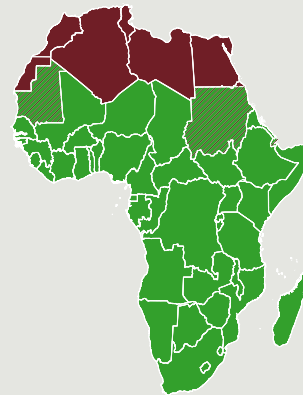

Revenu national brut (par habitant)

- pas de données
- en dessous de 1 046 – 4 095 USD (revenu faible)
- 1 046 – 4 095 USD (revenu intermédiaire de la tranche inférieure)
- 4 095 – 12 694 USD (revenu intermédiaire de la tranche supérieure)
- au-dessus de 12 694 (revenu élevé)

Accès au commerce maritime

- accès au littoral
- enclavé

Classification régionale

- région MENA
- Afrique subsaharienne
- classification régionale variable